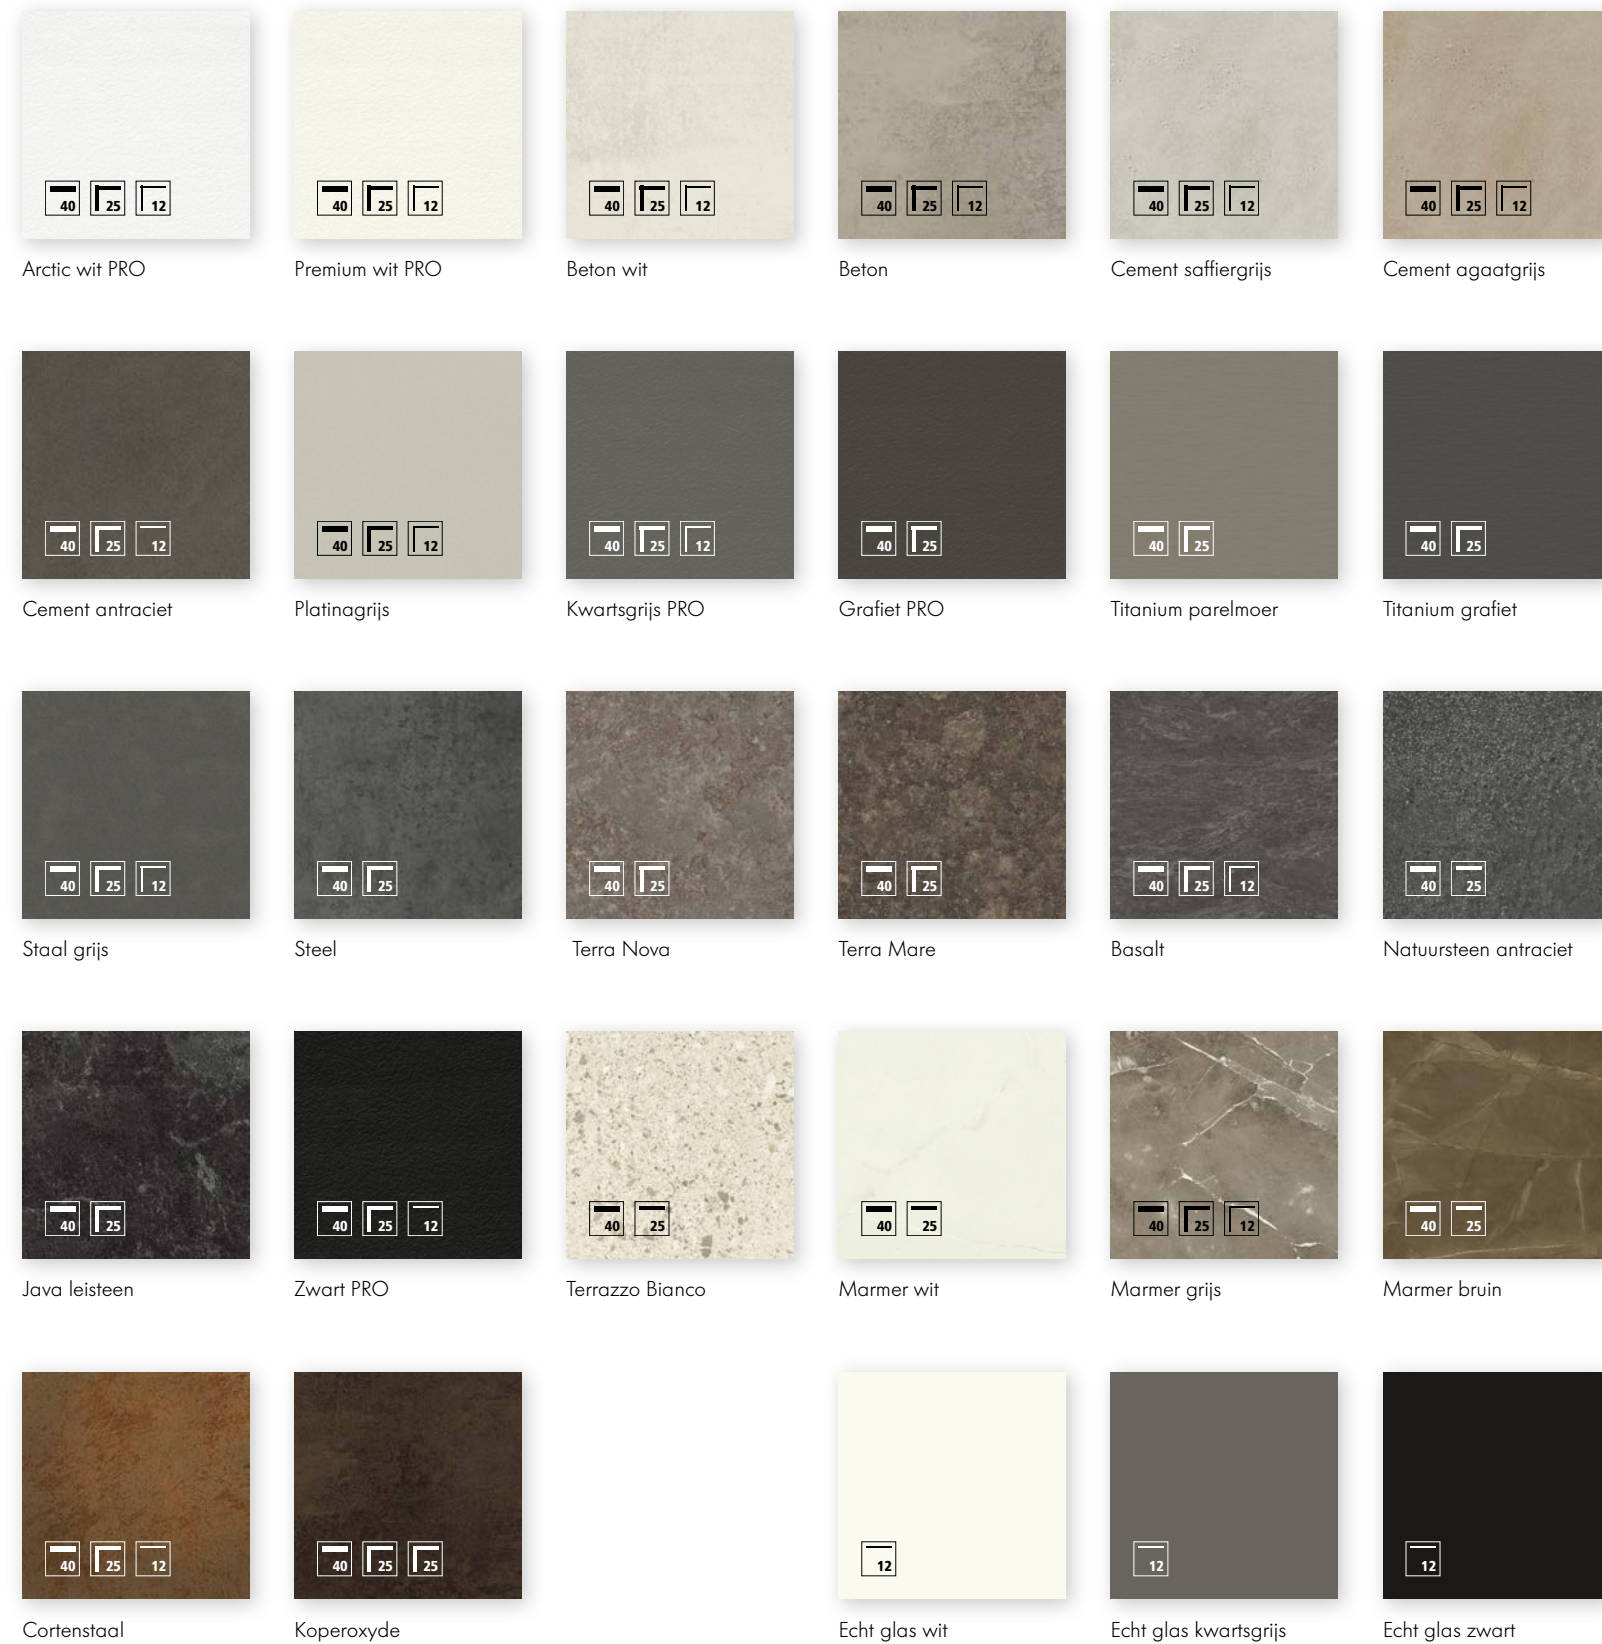

NATUURLIJKE CHARME OF KOELE ELEGANTIE – WERKBLADEN IN STEENDECOR, EFFEN OF HOUTDECOR

Wanneer de kwaliteit goed is, geeft het design de doorslag. Voor onze werkbladen betekent dat: u kunt vrijelijk kiezen. Heldere effen kleuren geven de keuken elegantie, een realistisch steendecor geeft de hele ruimte structuur. Wie de voorkeur geeft aan een warme, huiselijke sfeer in de keuken, komt altijd uit bij een werkblad in houtdecor. Kies uit een groot aantal decors wat bij uw smaak past, natuurlijk altijd van hoogwaardige kwaliteit en met de hoogste designeisen.