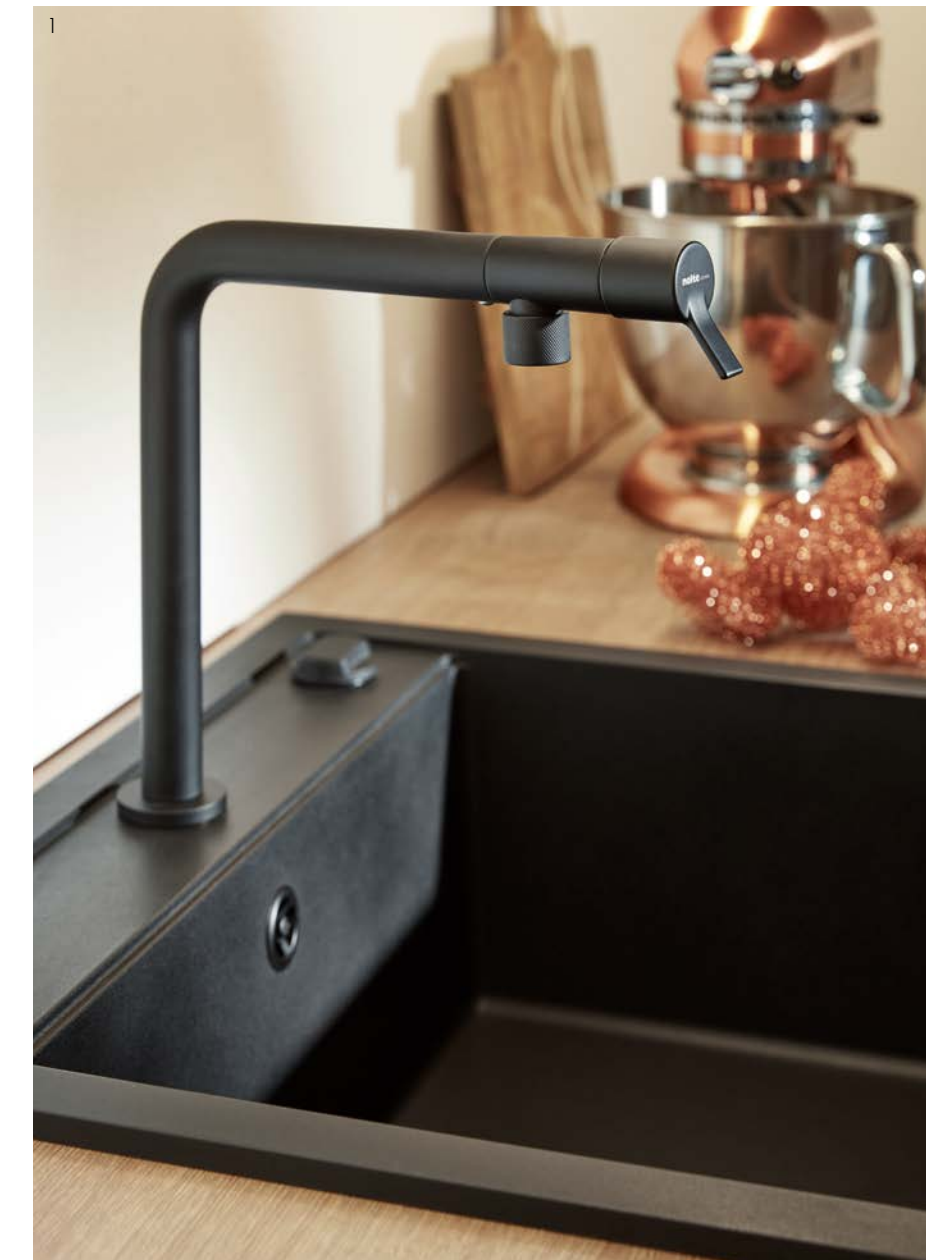

1. 1 Design in details: kraan en spoelbak zijn geheel zwart.
2. 2 De zacht afgeronde greepcombinatie in roestvrij staal benadrukt het huiselijke karakter.

MANHATTAN UNI / MANHATTAN
HENNA ROOD EN STEENEIK
IN PERFECTE HARMONIE

Blijf hier heerlijk gevoel: de combinatie van MANHATTAN UNI in henna rood met MANHATTAN steeneik verspreidt harmonie en een aangename uitstraling. Het eiland is elektrisch in hoogte verstelbaar en kan aan de lichaamslengte worden aangepast – zodat de werkzaamheden in de keuken comfortabel kunnen worden uitgevoerd. De afwisseling tussen bovenkasten en open vakken ontpopt zich tot smaakvol stijlelement.