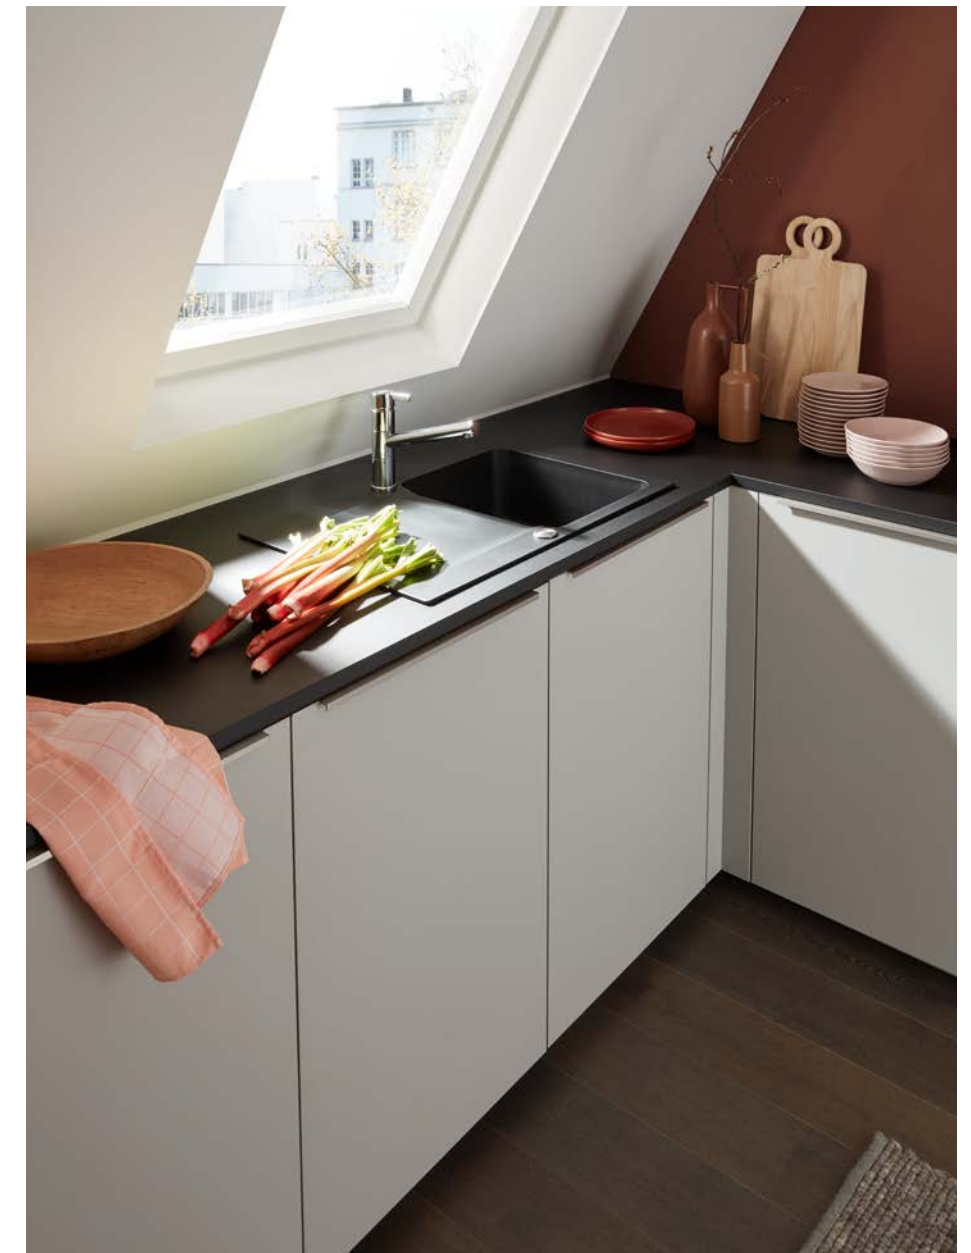

## PERFECT BENUTTE OPBERGRUIMTE DANKZIJ MATRIX 900

Veel plek in de kasten: bij Nolte Küchen zijn de meeste afmetingen dankzij Matrix150 gebaseerd op het principe van 150 mm. Dat resulteert behalve in de standaard kasthoogte van 750 mm in een tweede onderkasthoogte van 900 mm: Matrix900. Deze biedt maar liefst 20% meer opbergruimte – vooral in kleine keukens een ongekend voordeel.