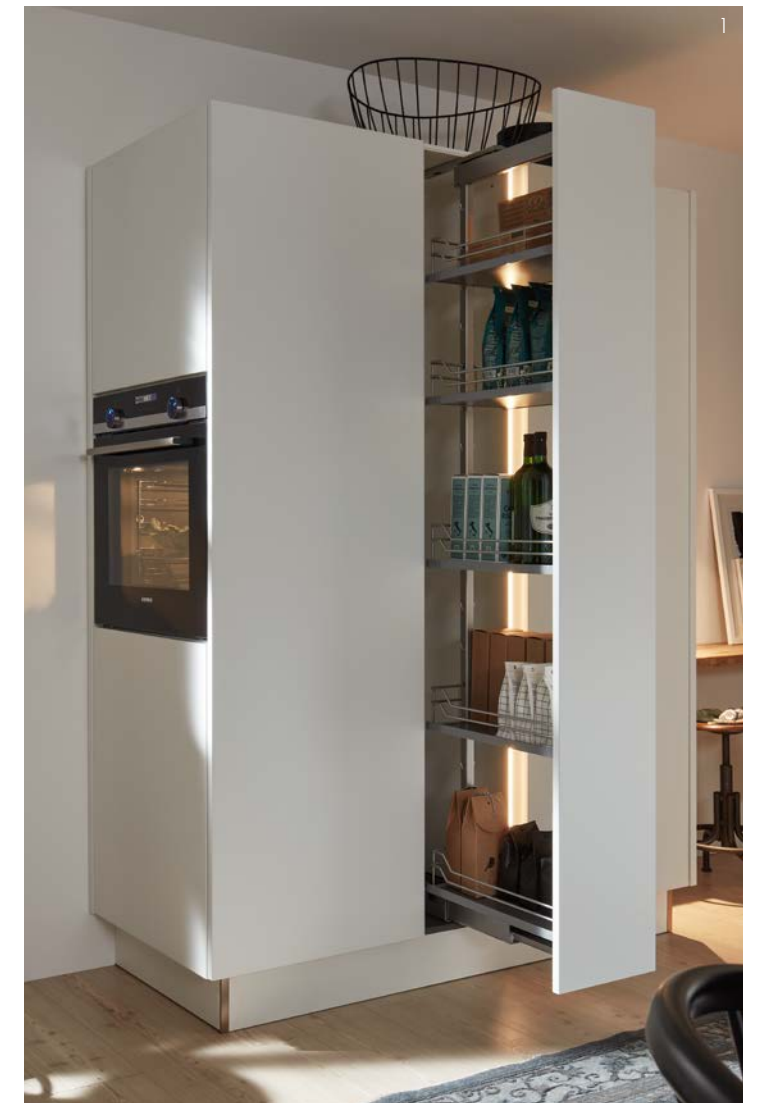

1. 1 De aan de zijkant ingebouwde oven is vanuit het woongedeelte niet zichtbaar. Een handige apotheekskast met veel opbergruimte is optisch perfect geïntegreerd.
2. 2 Afzuigelement in plaats van afzuigkap – dankzij deze slimme planning blijven elektrische apparaten in deze keuken volledig uit het zicht.