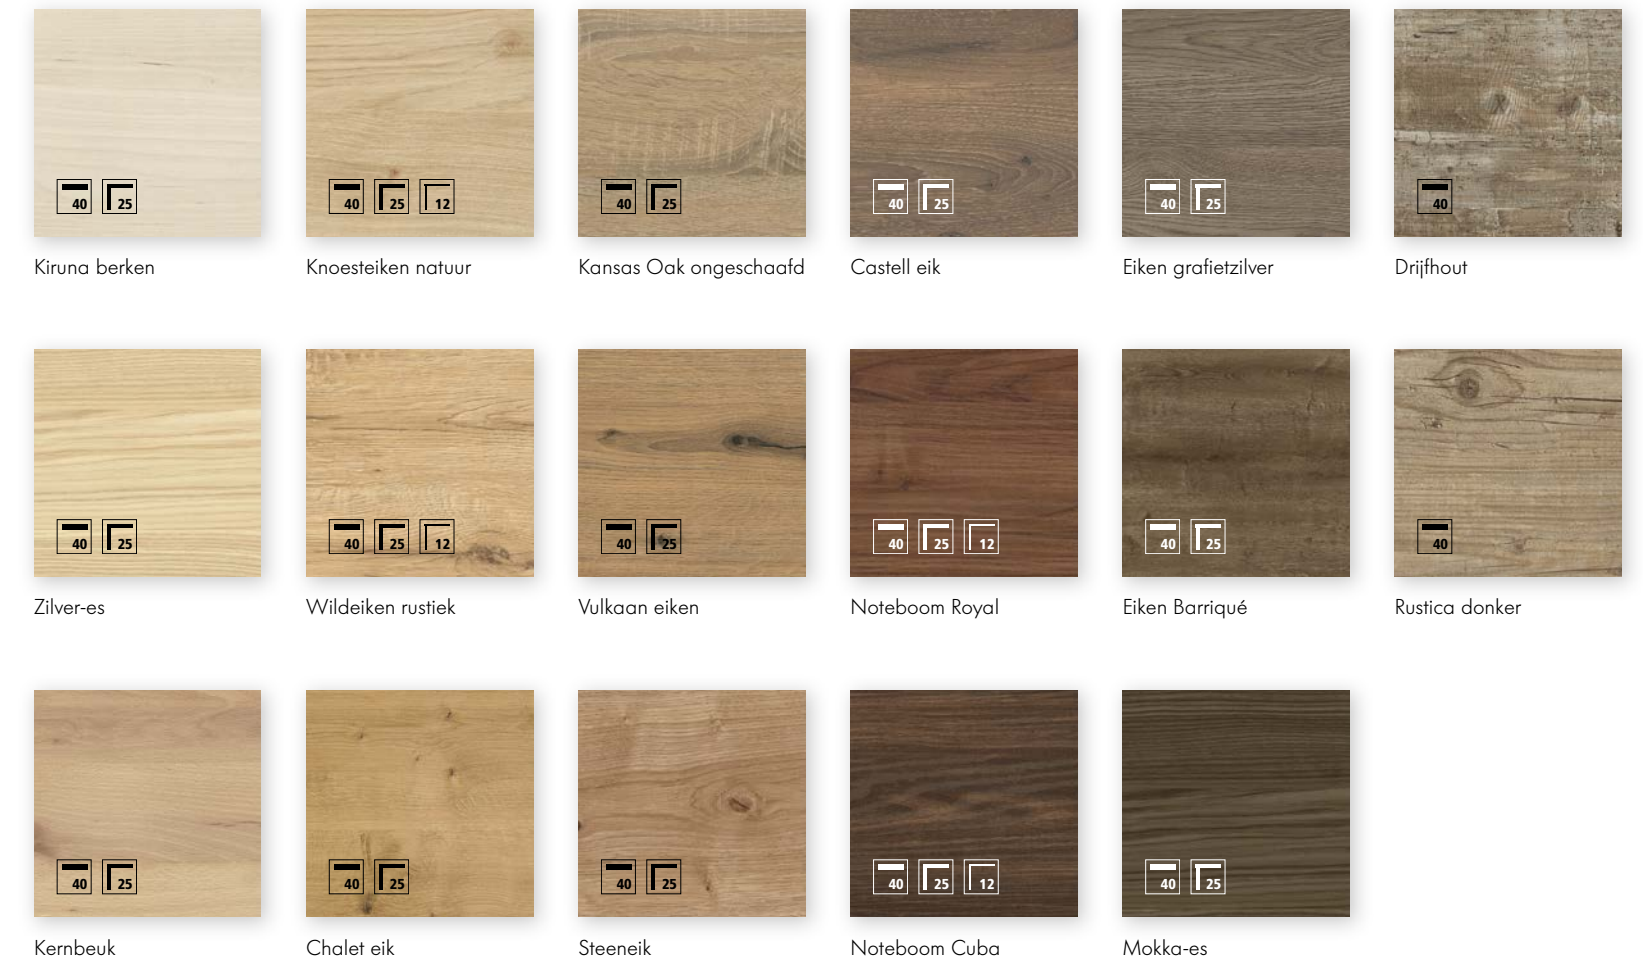

Premium wit

Magnolia

Sahara

Beton

Premium wit glanzend

Magnolia glanzend

Sahara glanzend

Dat waarvan u meteen op het eerste gezicht onder de indruk bent, zal u iedere dag weer overtuigen: harmonie en perfectie die zich ook in het kastinterieur voortzetten.

# NATUURLIJKE CHARME OF KOELE ELEGANTIE – WERKBLADEN IN STEENDECOR, EFFEN OF HOUTDECOR

Wanneer de kwaliteit goed is, geeft het design de doorslag. Voor onze werkbladen betekent dat: u kunt vrijelijk kiezen. Heldere effen kleuren geven de keuken elegantie, een realistisch steendecor geeft de hele ruimte structuur. Wie de voorkeur geeft aan een warme, huiselijke sfeer in de keuken, komt altijd uit bij een werkblad in houtdecor. Kies uit een groot aantal decors wat bij uw smaak past, natuurlijk altijd van hoogwaardige kwaliteit en met de hoogste designeisen.