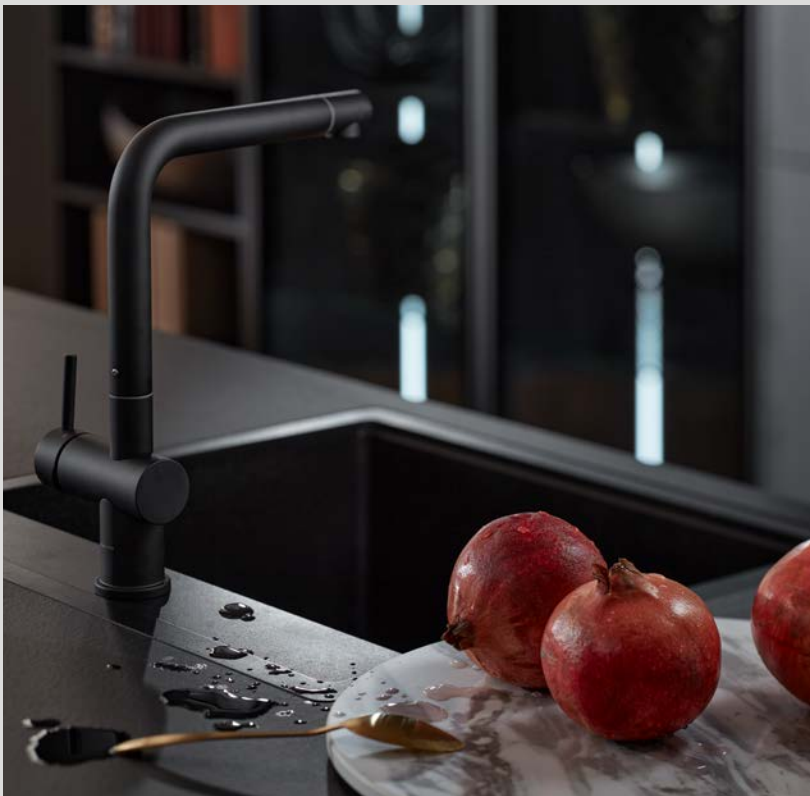

## Voor het *leven* in de keuken ...

... is een statement dat u bij Nolte Küchen letterlijk mag nemen en dat mij als planner iedere dag weer weet te verrassen. Hier vindt u alles om uw droomkeuken te realiseren: voor vrijwel ieder budget, alle eisen en altijd in de beste kwaliteit – made in Germany.